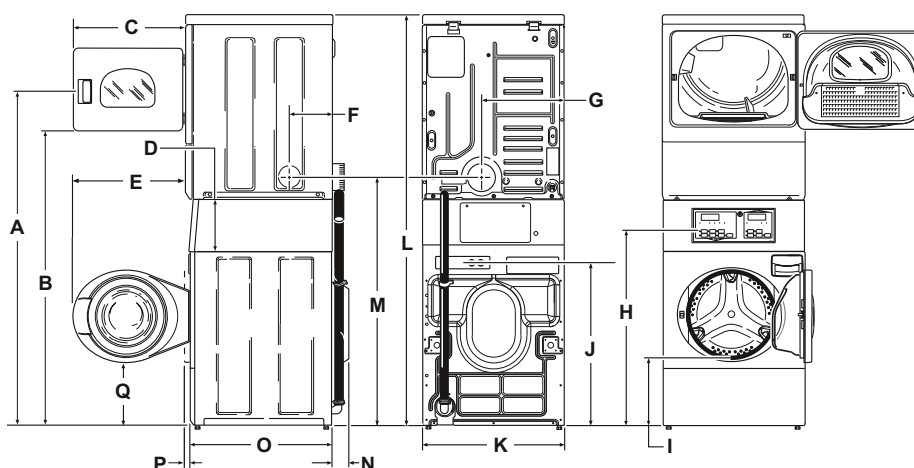

Zagonis & Co.
ΕΞΟΠΛΙΣΜΟΣ ΠΛΥΝΤΗΡΙΩΝ

Διαστάσεις & προδιαγραφές

Τύπος		Πλυντήριο	Στεγνωτήριο
Χωρητικότητα	lt./ kg.	96,8 / 10,2	201 / 10,2
Προγράμματα / Control		6 / Quantum	5 / Quantum
Πλαίσιο		Βαφή 3πλης επίστρωσης / Ανοξείδωτο ατσάλι	
Ταχύτητα στύψιματος	RPM / G factor	1.200 / 440	
Ισχύς μοτέρ	HP / kW	0,90 / 0,67 (Inverter)	1/3 / 0,25
Ισχύς ηλεκτρικών αντιστάσεων	kW	4,8	4,8
Παροχές νερού	mm / in	Ζεστού (19) 3/4 & Κρύου (19) 3/4	-
Εξαγωγή	mm	40 (μέσω αντλίας ή ελευθέρας ροής)	100 (Υδρατμοί)
Κατανάλωση νερού ανά κύκλο	lt.	44,3	-
Ροή αέρα ανά κύκλο	lt./sec	-	102
Ηλεκτρική παροχή		230/50/1 - 30A 400/50/3 - 16A	
Διαστάσεις (H x W x D)	mm	1986 x 683 x 704	
Διαστάσεις κιβωτίου (H x W x D)	mm	2032 x 737 x 832	
Καθαρό βάρος	kg	177	
Μεικτό βάρος	kg	193	

Electric / Gas Models

- A *1678 mm
- B *1447 mm
- C 597 mm
- D 213 mm
- E 610 mm
- F 203 mm
- G 391 mm
- H *938 mm
- I *368 mm
- J *813 mm
- K 683 mm
- L *1986 mm
- M *1184 mm
- N 52 mm
- O 704 mm
- P 38 mm
- Q *333 mm